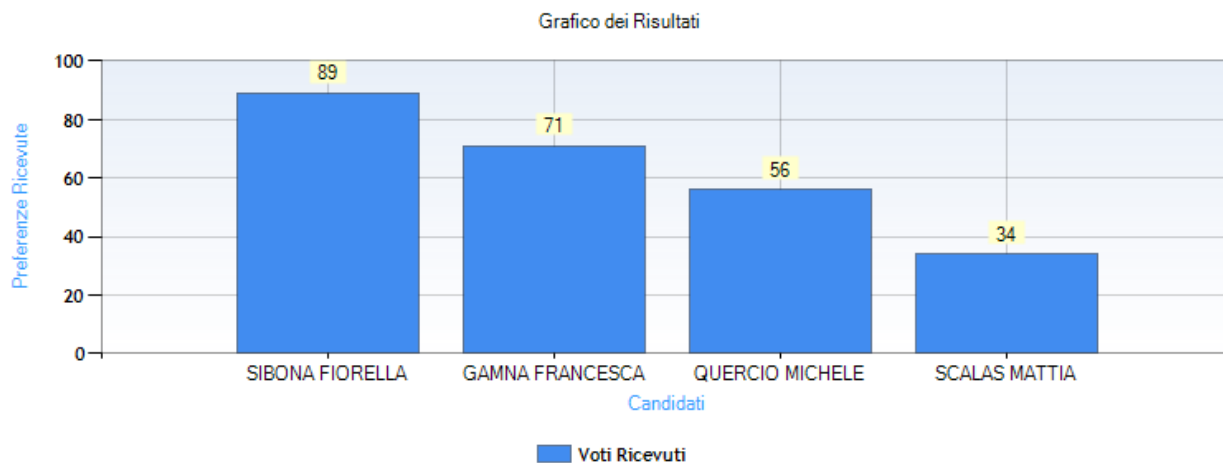

Numero totale di elettori: 935

Numero totale di elettori che hanno votato: 259

Numero totale di elettori che non hanno votato: 676

Affluenza totale degli elettori: 27,7 %

# Risultati

Numero schede bianche: 9