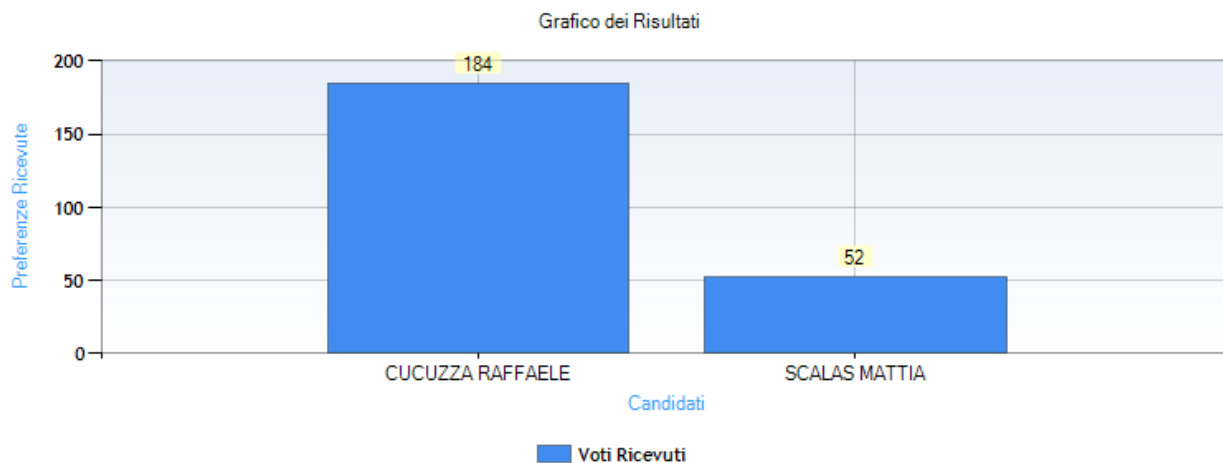

Data di chiusura votazione: 26/05/2021 14:00:10

Numero totale di elettori: 908

Numero totale di elettori che hanno votato: 248

Numero totale di elettori che non hanno votato: 660

Affluenza totale degli elettori: 27,31 %

Risultati

Numero schede bianche: 12

Dettaglio delle preferenze espresse

Candidato	Nato il	a	Preferenze ricevute
CUCUZZA RAFFAELE			184
SCALAS MATTIA			52